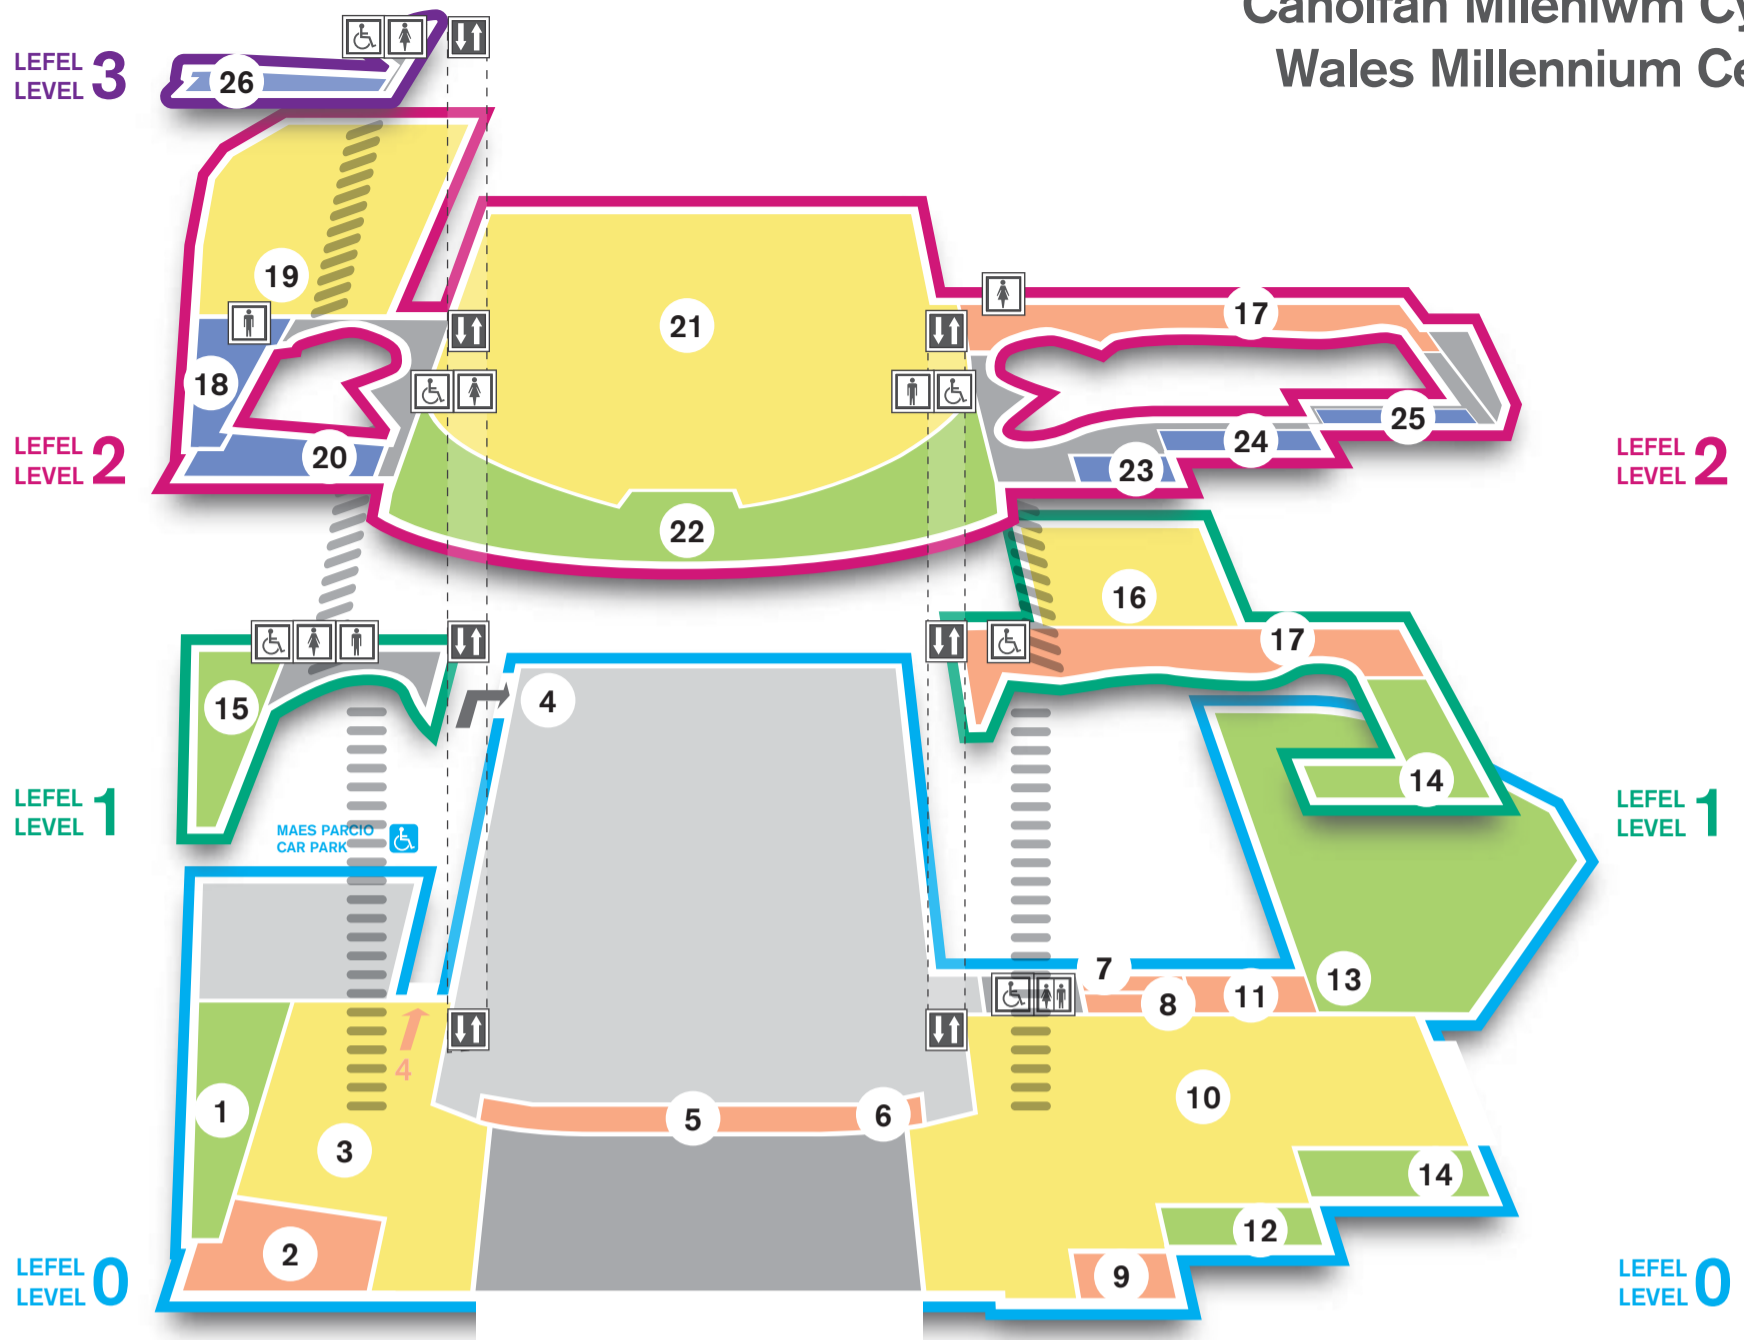

Canolfan Mileniwm Cymru Wales Millennium Centre

Allwedd \ Key

Mannau Perfformio Performance Spaces

- 3 Angorfa
- 10 Glanfa
- 16 Stiwdio Weston
Weston Studio
- 19 Neuadd Hoddinott y BBC
BBC Hoddinott Hall
- 21 Theatr Donald Gordon
Donald Gordon Theatre

Bwyd a Diod Food and Drink

- 1 Crema
- 12 Caffi
- 13 Bar a Bwyty ffresh
ffresh Bar & Restaurant
- 14 Bar One
- 15 Bar i Gefnogwyr
(ar agor yn ystod perfformiadau)
Supporters' Lounge
(open during performances)
- 22 Bar Penderyn Awen
(ar agor yn ystod perfformiadau)
Awen Penderyn Bar
(open during performances)